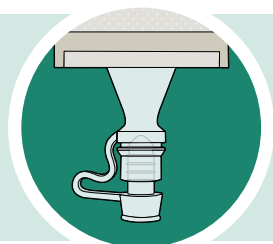

ESTEEM™ Soft Convex

MED TØMBAR UROSTOMIPOSE

SÅDAN BRUGER DU UROSTOMIPOSEN MED AFTAPNINGSRØR

1 SÅDAN LUKKER DU POSEN

Sørg for at aftapningsrøret er forsvarligt lukket.