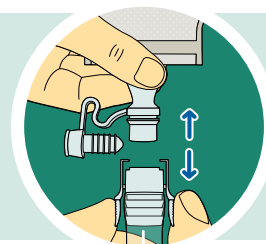

### 1 SÅDAN LUKKER DU POSEN

Sørg for at aftapningsrøret er forsvarligt lukket.

### 2 SÅDAN TØMMER DU POSEN

Tilt aftapningsrøret op så det peger opad mod dig selv.

Hold bunden af aftapningsrøret opad med den ene hånd og åben toppen af aftapningsrøret med den anden hånd.

Tøm posen for urin ved at hælde urinen direkte ud i toilettet.

### 3 SÅDAN BRUGER DU KONNEKTOREN

Indsæt forsigtigt den rillede del nederst på aftapningsrøret ind i den bredeste del af mellemstykket med den ene hånd, mens du holder bunden oppe med den anden hånd.

Fjern konnektoren ved at trække bunden fra toppen.