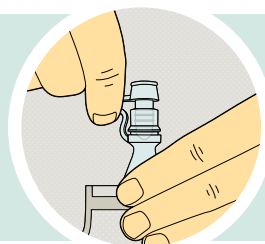

## SÅDAN BRUGER DU UROSTOMIPOSEN MED AFTAPNINGSRØR

### 1 SÅDAN LUKKER DU POSEN

Sørg for at aftapningsrøret er forsvarligt lukket.

### 2 SÅDAN TØMMER DU POSEN

Tilt aftapningsrøret op så det peger opad mod dig selv.

Hold bunden af aftapningsrøret opad med den ene hånd og åben toppen af aftapningsrøret med den anden hånd.

Tøm posen for urin ved at hælde urinen direkte ud i toilettet.