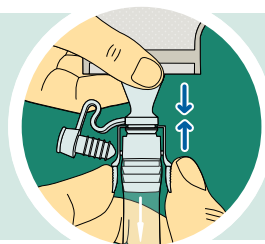

### 1 SÅDAN LUKKER DU POSEN

Sørg for at aftapningsrøret er forsvarligt lukket.

### 2 SÅDAN TØMMER DU POSEN

Tilt aftapningsrøret op så det peger opad mod dig selv.

Hold bunden af aftapningsrøret opad med den ene hånd og åben toppen af aftapningsrøret med den anden hånd.

Tøm posen for urin ved at hælde urinen direkte ud i toilettet.

### 3 SÅDAN BRUGER DU KONNEKTOREN

Indsæt forsigtigt den rillede del nederst på aftapningsrøret ind i den bredeste del af mellemstykket med den ene hånd, mens du holder bunden oppe med den anden hånd.

Fjern konnektoren ved at trække bunden fra toppen.