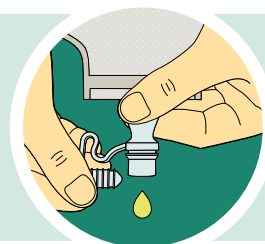

### 1 SÅDAN LUKKER DU POSEN

Sørg for at aftapningsrøret er forsvarligt lukket.

### 2 SÅDAN TØMMER DU POSEN

Tilt aftapningsrøret op så det peger opad mod dig selv.

Hold bunden af aftapningsrøret opad med den ene hånd og åben toppen af aftapningsrøret med den anden hånd.

Tøm posen for urin ved at hælde urinen direkte ud i toilettet.

### 3 SÅDAN BRUGER DU KONNEKTOREN

Indsæt forsigtigt den rillede del nederst på aftapningsrøret ind i den bredeste del af mellemstykket med den ene hånd, mens du holder bunden oppe med den anden hånd.

Fjern konnektoren ved at trække bunden fra toppen.