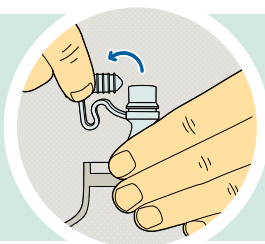

### 1 SÅDAN LUKKER DU POSEN

Sørg for at aftapningsrøret er forsvarligt lukket.

### 2 SÅDAN TØMMER DU POSEN

Tilt aftapningsrøret op så det peger opad mod dig selv.

Hold bunden af aftapningsrøret opad med den ene hånd og åben toppen af aftapningsrøret med den anden hånd.

Tøm posen for urin ved at hælde urinen direkte ud i toilettet.

### 3 SÅDAN BRUGER DU KONNEKTOREN

Indsæt forsigtigt den rillede del nederst på aftapningsrøret ind i den bredeste del af mellemstykket med den ene hånd, mens du holder bunden oppe med den anden hånd.

Fjern konnektoren ved at trække bunden fra toppen.