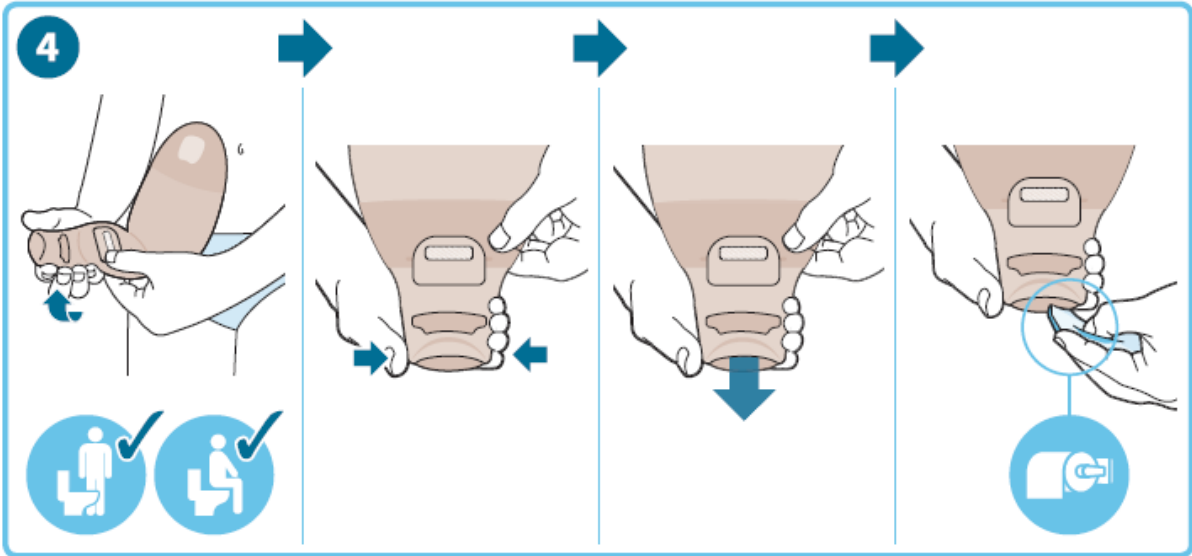

Arahan untuk EKOR BUSA INVICLOSE™

Untuk semua arahan lain, sila rujuk kepada Arahan Penggunaan dalam karton Sawar Kulit.

Dikilang untuk ConvaTec Inc. Greensboro, NC 27409, USA. 1-800-422-8811. © 2016 ConvaTec Inc. ™ menunjukkan tanda dagangan ConvaTec Inc.