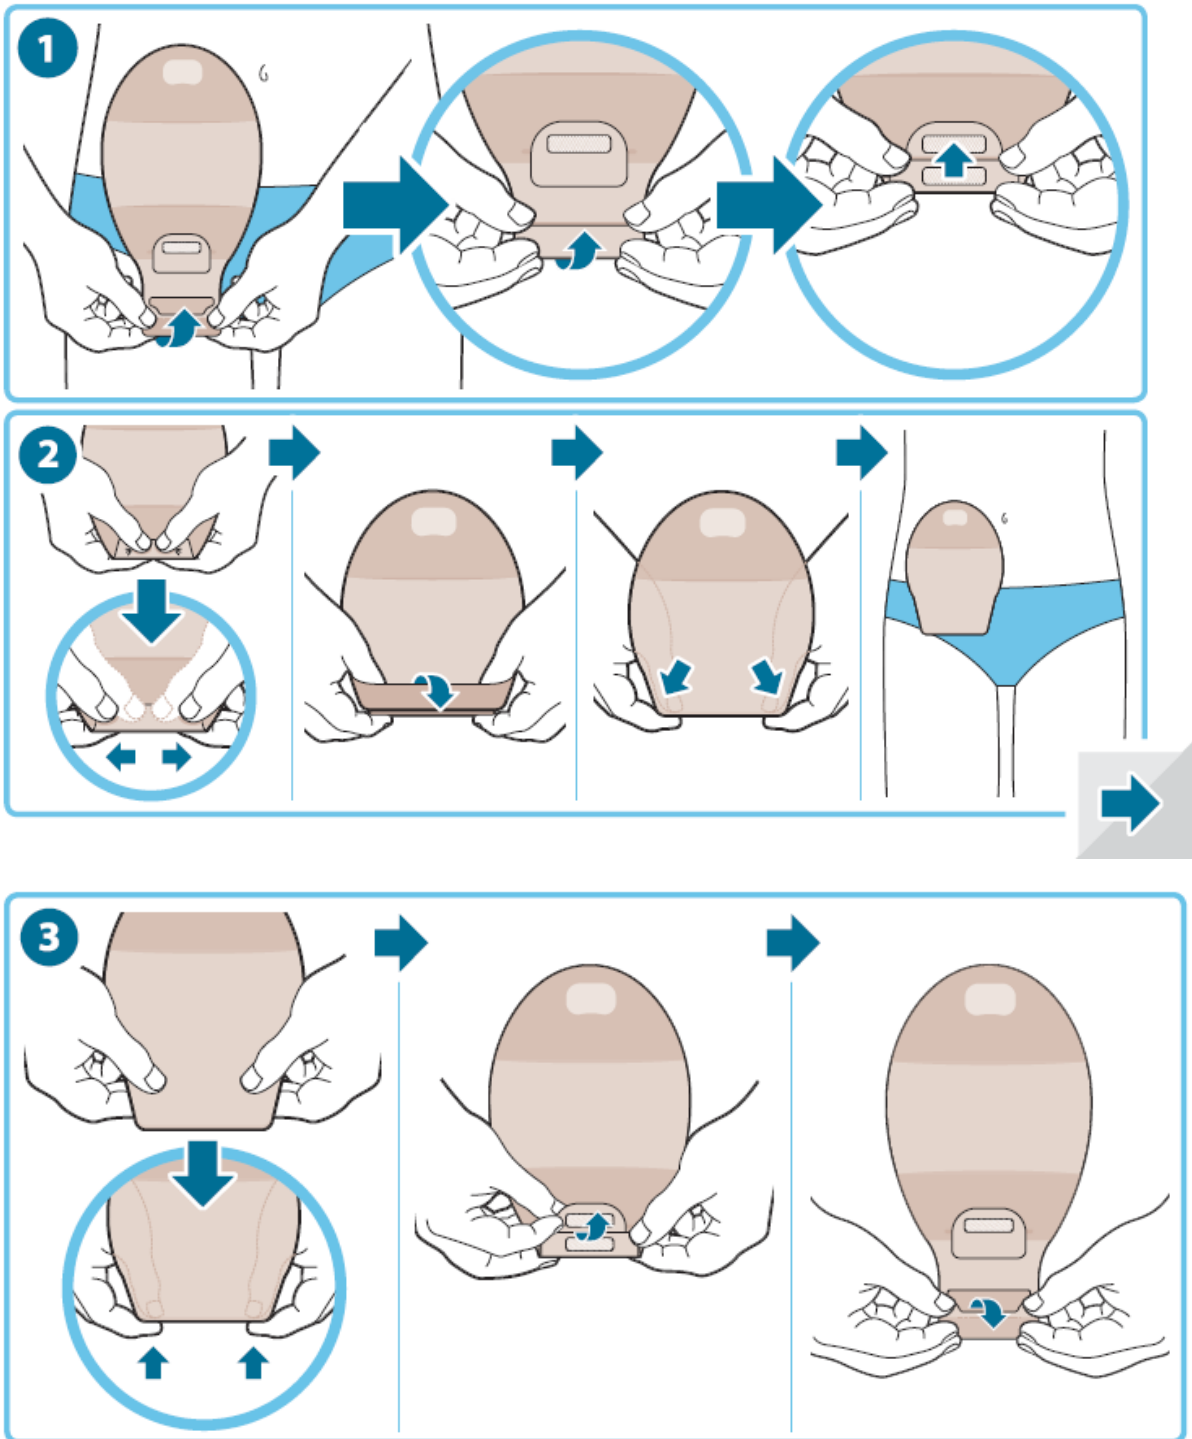

Arahan untuk EKOR BUSA INVICLOSE™

Untuk semua arahan lain, sila rujuk kepada Arahan Penggunaan dalam karton Sawar Kulit.

Dikilang untuk ConvaTec Inc. Greensboro, NC 27409, USA. 1-800-422-8811. © 2016 ConvaTec Inc. ™ menunjukkan tanda dagangan ConvaTec Inc.

INVISICLOSE adalah tanda dagangan berdaftar ConvaTec Inc. di Amerika Syarikat.